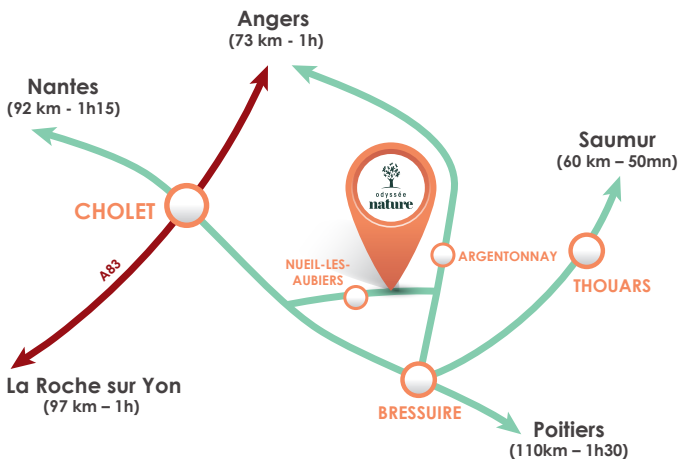

Contactez-nous

Contact us

Odyssée Nature

49 Route de Saint Clémentin
La Vacherasse - 79250 Nueil Les Aubiers

05 49 65 66 18
contact@odyssee-nature.fr

www.odyssee-nature.fr