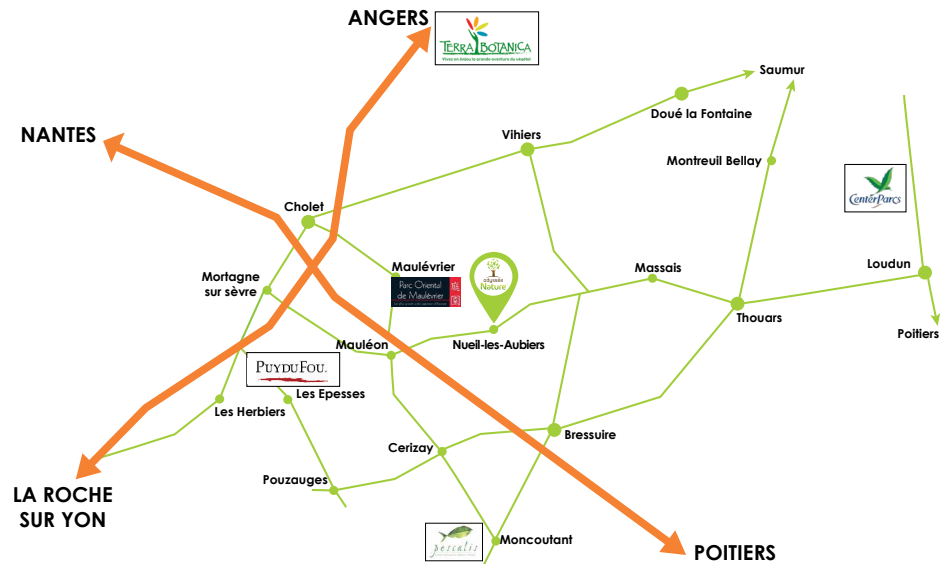

Réservez votre visite !

Vous souhaitez plus d'informations ?

Contactez l'équipe Odyssee Nature
au 05 49 65 66 18 / 07 68 29 05 26
ou sur contact@odyssee-nature.fr

Ouvert du lundi au jeudi

Réservation nécessaire sur www.odyssee-nature.fr

Espace
pique-nique
extérieur

Accès boutique
pendant
les visites

Prestations
de restauration
sur devis

Photos non contractuelles - Imprimé sur du papier 100% recyclé - Studio de création Body Nature - 11/17 - V4